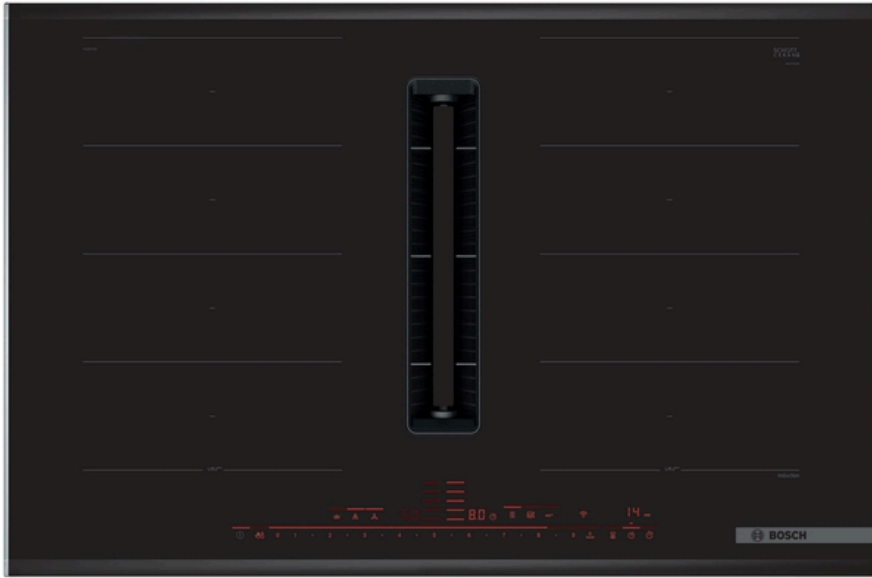

## Induktions-Kochstelle mit integriertem Dunstabzug

€ 3.089

### Serie 8 Kochfeld mit Dunstabzug (Induktion), 80 cm, Mit Rahmen (Comfort Profil) aufliegend

PXX875D67E

- Wahlweise Abluft- oder Umluftbetrieb, Sonderzubehör wird jeweils zwingend benötigt: - HEZ9VEDU0 für den Abluftbetrieb - HEZ9VRPD0 für den voll- oder teilgeführten Umluftbetrieb mit CleanAir Umluftfiltern - HEZ9VRUD0 für den ungeführten Umluftbetrieb mit CleanAir Umluftfiltern.