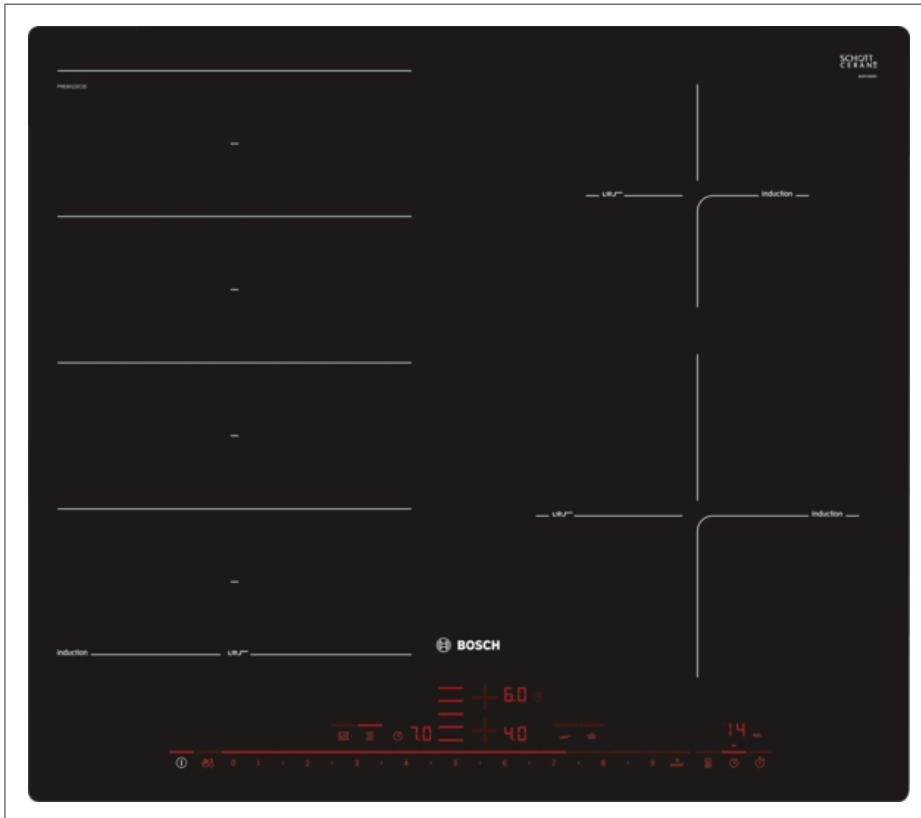

## Induktions-Kochstelle (Sensor)

€ 1.249

flächenbündig

**Serie 8**  
**Induktionskochfeld, 60 cm,**  
**Schwarz, flächenbündig**  
**(integriert)**

PXE601DC1E

**Gültig, solange der Vorrat reicht. Änderungen vorbehalten.**