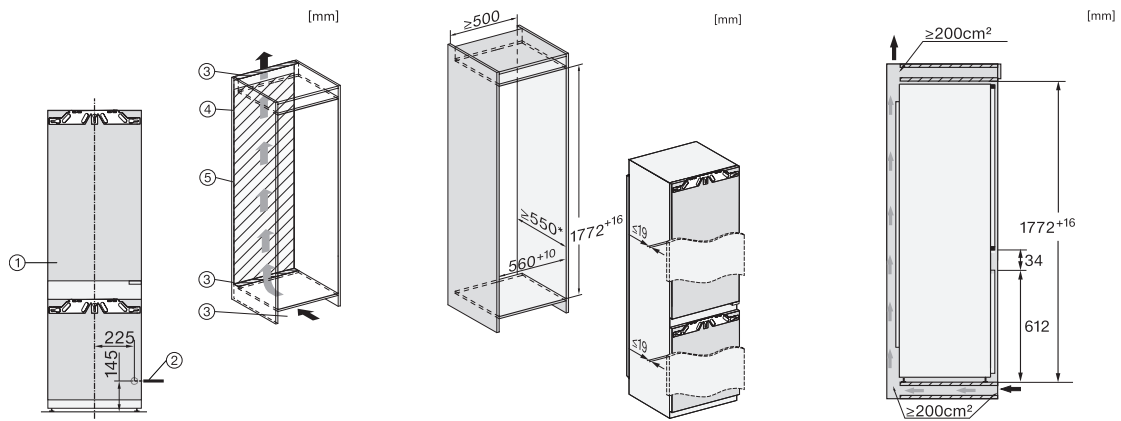

K 7731 E

Einbau-Kühlschrank 178cm Nischenhöhe

mit separater Kühlzone, Keller- und Gefrierfach für optimale Lagertemperaturen.

EAN-Nr.: 4002516747574 / Materialnummer: 12444400 /  
Alte Materialnummer: 36773105EU1

<b>Technische Daten</b>	
Nischenbreite in mm min.	560
Nischenbreite in mm max.	570
Nischenhöhe in mm min.	1772
Nischenhöhe in mm max.	1788
Nischentiefe in mm	550
Gerätemaße (B x H x T) in mm	559 x 1770 x 546
Gerätebreite in mm	559
Gerätehöhe in mm	1770
Gerätetiefe in mm	546
Gewicht in kg	64,0
Befestigungstechnik	Festtür
Max. Türfrontgewicht Kühlteil in kg	18
Max. Türfrontgewicht Gefrierteil in kg	12
Klimaklasse	SN-ST
Kühlzone in l	258
4-Sterne-Gefrierzone in l	16
davon Kellerfach in l	95,9
Gesamtnutzinhalt in l	274
Lagerzeit bei Störung in h	9
Gefriervermögen in kg/24h	2,00
Luftschallemissionsklasse (A-D)	B
Luftschallemissionen in dB(A) re1pW	32
Stromaufnahme in Milliampere (mA)	1200
Spannung in V	220-240
Absicherung in A	10
Phasenanzahl	1
Frequenz in Hz	50-60
Länge der elektrischen Zuleitung in m	2,2
Leuchtmittel tauschen	Kundendienst
<b>Mitgeliefertes Zubehör</b>	
Eierablage	•
Wasserfilter	Nein
Eiswürfelschale	•

## K 7731 E

Einbau-Kühlschrank 178cm Nischenhöhe  
mit separater Kühlzone, Keller- und Gefrierfach für optimale Lagertemperaturen.

K7731F, K7731E, K7741F, Installation

1. Ansicht von Vorne, 2. Netzanschlussleitung, L = 2100 mm, 3. Lüftungsausschnitt min. 200 cm<sup>2</sup>, 4. Belüftung, 5. Kein Anschluss in diesem Bereich