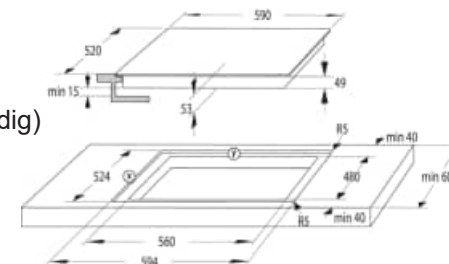

HI 6442 BSCE

Hisense

€ 549,00

- **Induktions-Kochfeld**
- 4 x Slider - Touch - Bedienung
- Rahmenlos (Auflage oder flächenbündig)
- **2 x Bridge Funktion** (Area Flex)
- Timerfunktion
- PowerBoost
- Kindersicherung