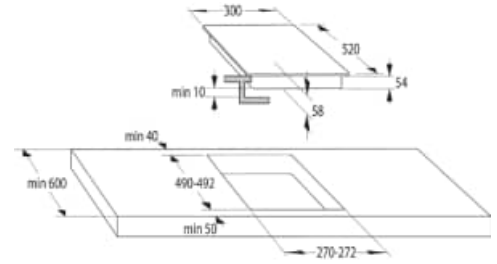

GI 3201 BC

gorenje

€ 399,00

- **Induktions-Kochfeld**
- Facettenschliff vorne
- TouchControl-Sensorbedienung
- Vorne Ø 23 cm (1,5/2,0 kW), Hinten Ø 14,5 cm (1,2/1,6 kW)
- Kindersicherung
- PowerBoost, Timer
- Restwärmeanzeige
- Anschlusswert 3,6 kW