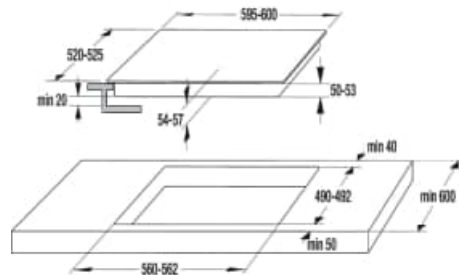

17

Gültig, solange der Vorrat reicht. Preis-, Typen- und technische Änderungen, Farbunterschiede sowie Druckfehler vorbehalten. Tel: +43 (0)6212 7132
Kundendienst Hisense / Gorenje Österreich Tel.: 01 / 601 31-100