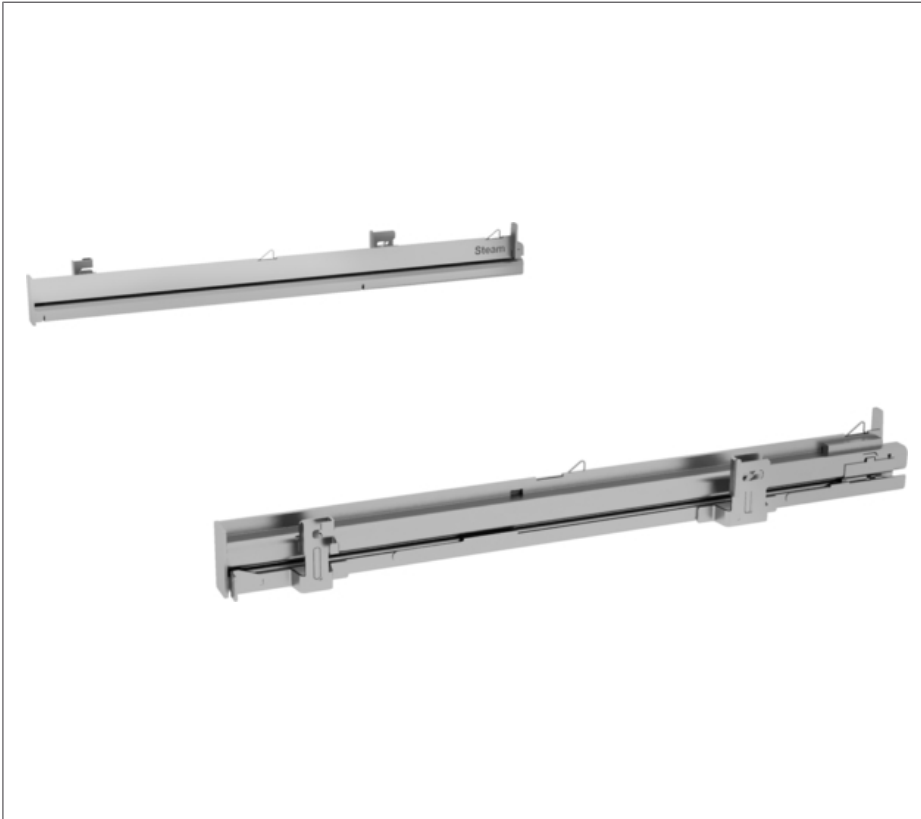

## 1-fach-Vollauszug, dampffähig

€ 149

### Clip-Vollauszug, Edelstahl,

HEZ638D00

HEZ638D00

#### Teleskopüberausz./ebenenunabhängig/ steam

- Eine ebenenunabhängige, voll ausziehbare Teleskopschiene, die schnell und einfach auf jeder Ebene im Backofen montiert werden kann, einschließlich der Grillebene für maximale Flexibilität.
- Das ausziehbare Schienensystem ermöglicht es, das Backblech sicher und einfach aus dem Backofen zu ziehen, ohne zu kippen. So können auch schwere oder sperrige Gegenstände ein- und ausgeladen werden und die Hände sind frei für die Zubereitung des Gerichts.
- Rüste deinen Backofen um eine oder mehrere zusätzliche Teleskopauszüge nach.
- Material: Edelstahl
- Verwendbarkeit: Dieses Zubehör passt in einen Backofen (60 cm) und einen Kompaktbackofen (45 cm). Es passt nicht in einen Backofen mit Backwagen. Es ist nicht geeignet für den reinen Mikrowellen-Betrieb und geeignet für Dampfgaren.