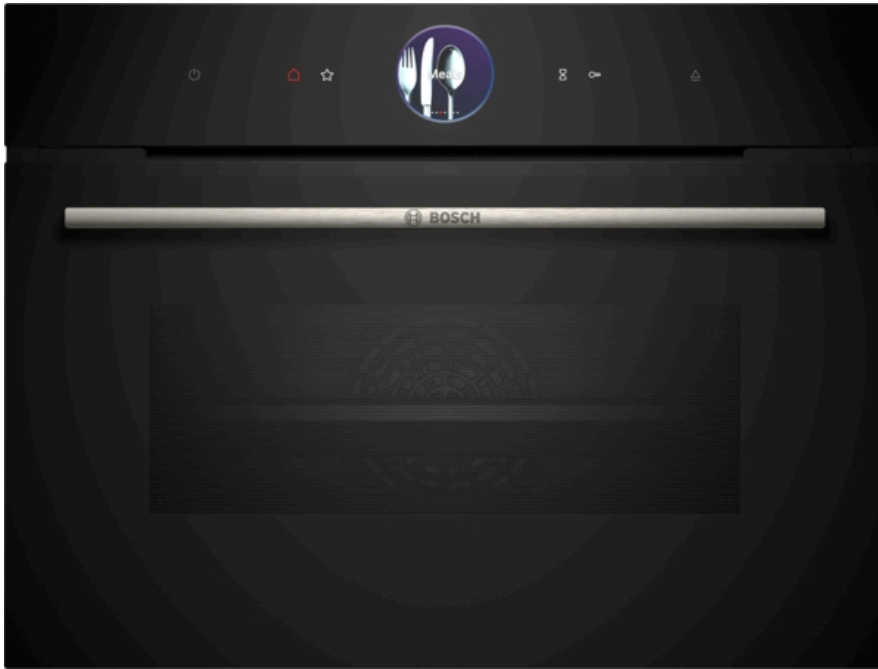

Kompakt-Dampf-Backofen

€ 1.990

- Nischenmaße (HxBxT): 455 mm x 560 mm x 550 mm
- „Maße und Einbauhinweise zu diesem Gerät gemäß technischer Zeichnung beachten“
- Um die technische und optische Kompatibilität zu gewährleisten, empfehlen wir Ihnen, Komplementär-Produkte innerhalb der Produktserie Serie 8 zu wählen, um die bestmögliche Einbausituation Ihrer Einbaugeräte zu gewährleisten.

Gültig, solange der Vorrat reicht. Änderungen vorbehalten.