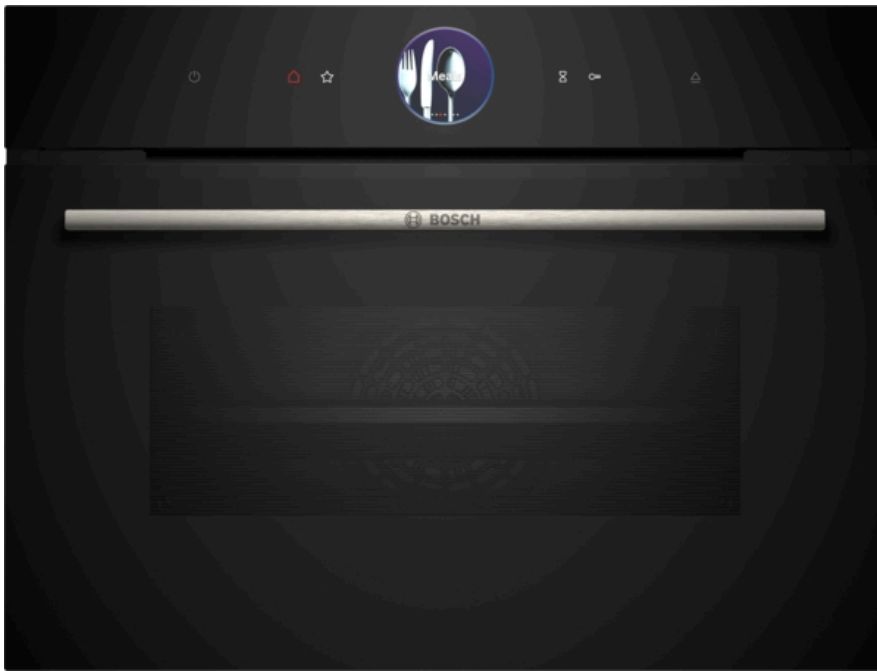

Kompakt-Dampf-Backofen

Serie 8

€ 1.990

Serie 8 Einbau- Kompaktdampfbackofen, 60 x 45 cm, Schwarz

CSG7361B1

Backofentyp und Heizart

- Kompaktdampfbackofen mit 21 Beheizungsarten: 4D Heißluft, Ober-/Unterhitze, Umluftgrill, Großflächengrill, Kleinflächengrill, Pizzastufe, Unterhitze, Sanftgaren, Vorwärmen, Warmhalten, Heißluft Sanft, Ober-/Unterhitze sanft, Air Fry, Dampfgaren, Regenerieren mit Dampfzugabe, Gären mit Dampf, Auftauen, Umluftgrill + Dampf, Wärmen + Dampf, 4D Heißluft + Dampf, Ober-/Unterhitze + Dampf
- Zusätzliche Heizarten über die Home Connect App: Ruhen lassen, Vorwärmen
- Elektronische Temperaturregelung von 30 °C - 250 °C
- Dampf-Funktion Plus
- Garraumvolumen: 47 l

Zubehörträger / Auszugssystem:

- Einschubebenen: 3
- Auszug nachrüstbar

Design

- TouchControl-Bedienung
- Digitaler Bedienring
- Garraum: Email anthrazit

Reinigung

- Eco Clean Direct Rückwand: Fettspritzer werden noch während des Zubereitens wie von selbst beseitigt.
- Reinigungsunterstützung (Reinigungshilfe): Leichte Verschmutzungen entfernen mit Wasserdampf und Spülmittel.
- Vollglas-Innentür

- Kühlgebläse
- Home Connect

Zubehör

- Dampfbehälter, gelocht, Größe M
- Dampfbehälter, gelocht, Größe XL
- Dampfbehälter, ungelocht, Größe M
- großflächige Universalpfanne

Umwelt und Sicherheit

- Geringe Türtemperatur
- 3-fache Türverglasung
- Kindersicherung
- Sicherheitsabschaltung
- Restwärmeanzeige
- Starttaste
- Türkontaktschalter