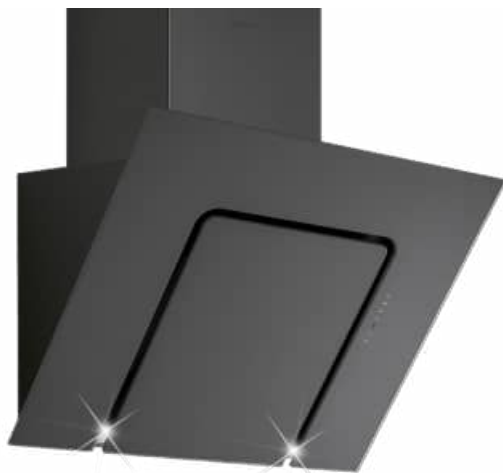

AKTIONS - Wandhauben

Wandhaube RIHO 80 Schwarz

Technische Daten:

Randabsaugung

Luftleistung:	650 m³/h
Abluftstutzen:	Abgang Ø150 mm
Geräusch:	Min./Max. Normalbetrieb 44/66 dB(A)
Beleuchtung:	2 x 3W LED
Filterart:	Metallfilter (spülmaschinengeeignet)
Regelung:	3-Stufen-Touch-Control-LED mit 15 min. Nachlaufautomatik
Betriebsart:	Abluft / Umluft (siehe Zubehör)

RIHO 80 cm schwarz

€ 549

Nachkaufbares Sonderzubehör:

Aktivkohlefilter KF 110	€ 49
Abluftstutzen Ø150 mm mit Rückstauklappe AST150	€ 19
Umluftabdeckung edelstahl UAD8 (zur Montage ohne Schacht)	€ 59

Wandhaube RIHO 60 Schwarz

Technische Daten:

Randabsaugung

Luftleistung:	650 m³/h
Abluftstutzen:	Abgang Ø150 mm
Geräusch:	Min./Max. Normalbetrieb 44/66 dB(A)
Beleuchtung:	2 x 3W LED
Filterart:	Metallfilter (spülmaschinengeeignet)
Regelung:	3-Stufen-Touch-Control-LED mit 15 min. Nachlaufautomatik
Betriebsart:	Abluft / Umluft (siehe Zubehör)