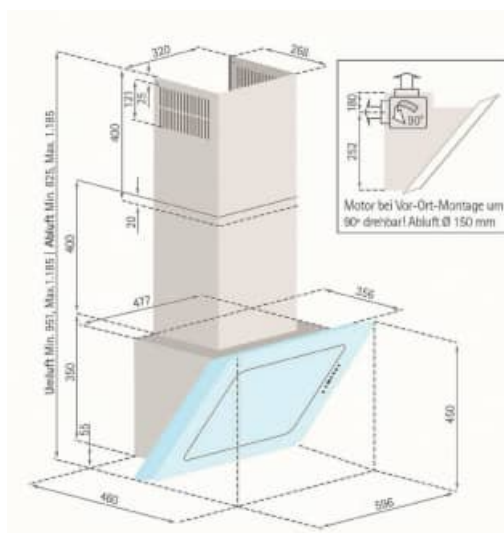

Wandhaube POP-OUT 60 weiß

POP-OUT 60 cm ed./Glas **weiß** € 790

Nachkaufbares Sonderzubehör:

Aktivkohle-Metallfilter KFM 100 € 179
(bis zu 3 x waschbar)

Abluftstutzen Ø150 mm € 19

mit Rückstauklappe AST150 € 59
Umluftabdeckung edelstahl UAD6

**Technische Daten:****Randabsaugung**

Luftleistung: **900 m³/h**
Motor: **EBM Papst Motor**
Abluftstutzen: Abgang Ø150 mm
Geräusch: Min./Max. Normalbetrieb 49/62 dB(A)
Beleuchtung: 1 x 9 W LED Lichtband
Filterart: 12-lagiger Edelstahl-Metallfilter
(spülmaschinengeeignet)
Regelung: 3-Stufen-Elektronik Touch Control mit 15 min.
Nachlaufautomatik und **Fernbedienung**
Betriebsart: Abluft / Umluft

Technische Daten:

Luftleistung:	800 m ³ /h
Abluftstutzen:	Abgang Ø150 mm (Reduzierung 150/125 mm beiliegend)
Geräusch:	Min./Max. Normalbetrieb 54/68 dB(A)
Beleuchtung:	2 x 20 W Halogen
Filterart:	Metallfilter (spülmaschinengeeignet)
Regelung:	5-Stufen-Elektronik mit 15 min. Nachlaufautomatik
Betriebsart:	Abluft / Umluft (siehe Zubehör)