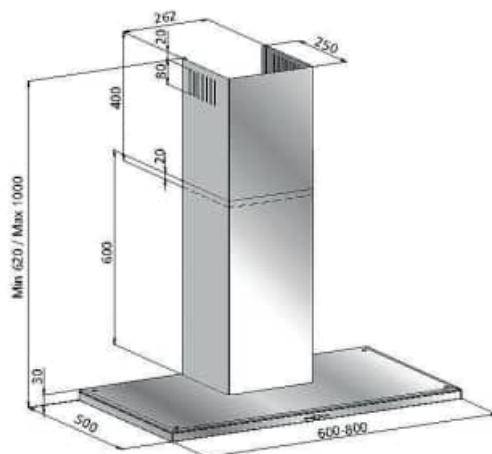

Technische Daten:

Luftleistung:	800 m ³ /h
Abluftstutzen:	Abgang Ø150 mm (Reduzierung 150/125 mm beiliegend)
Geräusch:	Min./Max. Normalbetrieb 54/68 dB(A)
Beleuchtung:	2 x 20 W Halogen
Filterart:	Metallfilter (spülmaschinengeeignet)
Regelung:	5-Stufen-Elektronik mit 15 min. Nachlaufautomatik
Betriebsart:	Abluft / Umluft (siehe Zubehör)