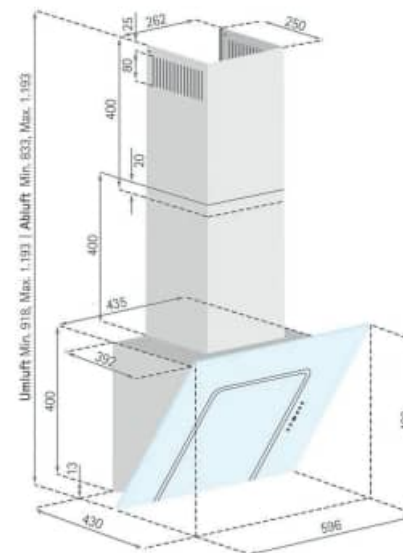

AKTIONS - Wandhauben

Wandhaube RIHO 80 Schwarz

Technische Daten:

Randabsaugung

Luftleistung:	650 m³/h
Abluftstutzen:	Abgang Ø150 mm
Geräusch:	Min./Max. Normalbetrieb 44/66 dB(A)
Beleuchtung:	2 x 3W LED
Filterart:	Metallfilter (spülmaschinengeeignet)
Regelung:	3-Stufen-Touch-Control-LED mit 15 min. Nachlaufautomatik
Betriebsart:	Abluft / Umluft (siehe Zubehör)

RIHO 80 cm schwarz

€ 549

Nachkaufbares Sonderzubehör:

Aktivkohlefilter KF 110	€ 49
Abluftstutzen Ø150 mm mit Rückstauklappe AST150	€ 19
Umluftabdeckung edelstahl UAD8 (zur Montage ohne Schacht)	€ 59

Wandhaube RIHO 60 Schwarz

Technische Daten:

Randabsaugung

Luftleistung:	650 m³/h
Abluftstutzen:	Abgang Ø150 mm
Geräusch:	Min./Max. Normalbetrieb 44/66 dB(A)
Beleuchtung:	2 x 3W LED
Filterart:	Metallfilter (spülmaschinengeeignet)
Regelung:	3-Stufen-Touch-Control-LED mit 15 min. Nachlaufautomatik
Betriebsart:	Abluft / Umluft (siehe Zubehör)

RIHO 60 cm schwarz

€ 490

Nachkaufbares Sonderzubehör:

Aktivkohlefilter KF 110	€ 49
Abluftstutzen Ø150 mm mit Rückstauklappe AST150	€ 19
Umluftabdeckung edelstahl UAD8 (zur Montage ohne Schacht)	€ 59