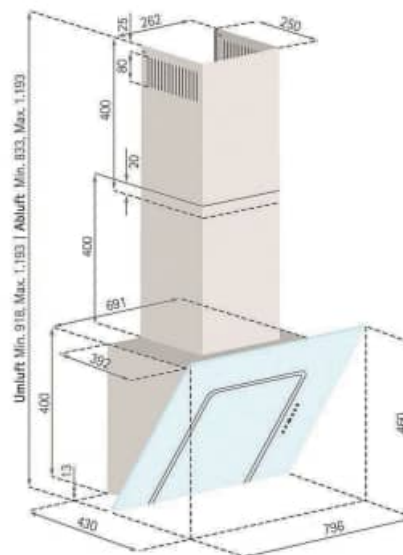

AKTIONS - Wandhauben

Wandhaube RIHO 80 Schwarz

Technische Daten:

Randabsaugung

Luftleistung:	650 m³/h
Abluftstutzen:	Abgang Ø150 mm
Geräusch:	Min./Max. Normalbetrieb 44/66 dB(A)
Beleuchtung:	2 x 3W LED
Filterart:	Metallfilter (spülmaschinengeeignet)
Regelung:	3-Stufen-Touch-Control-LED mit 15 min. Nachlaufautomatik
Betriebsart:	Abluft / Umluft (siehe Zubehör)

RIHO 80 cm schwarz

€ 549

Nachkaufbares Sonderzubehör:

Aktivkohlefilter KF 110	€ 49
Abluftstutzen Ø150 mm mit Rückstauklappe AST150	€ 19
Umluftabdeckung edelstahl UAD8 (zur Montage ohne Schacht)	€ 59

Wandhaube RIHO 60 Schwarz

Technische Daten:

Randabsaugung

Luftleistung:	650 m³/h
Abluftstutzen:	Abgang Ø150 mm
Geräusch:	Min./Max. Normalbetrieb 44/66 dB(A)
Beleuchtung:	2 x 3W LED
Filterart:	Metallfilter (spülmaschinengeeignet)
Regelung:	3-Stufen-Touch-Control-LED mit 15 min. Nachlaufautomatik
Betriebsart:	Abluft / Umluft (siehe Zubehör)

RIHO 60 cm schwarz

€ 490

Nachkaufbares Sonderzubehör:

Aktivkohlefilter KF 110	€ 49
Abluftstutzen Ø150 mm mit Rückstauklappe AST150	€ 19
Umluftabdeckung edelstahl UAD8 (zur Montage ohne Schacht)	€ 59