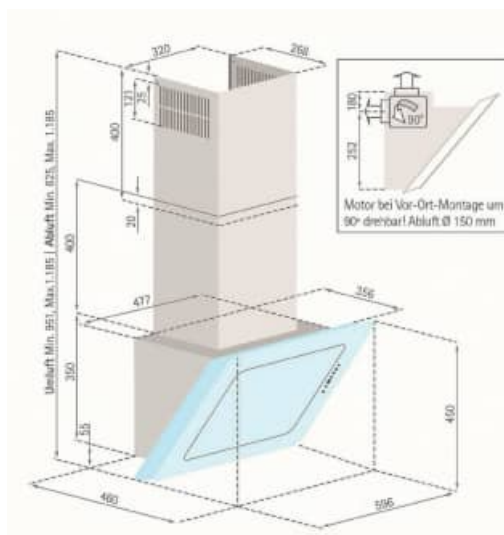

Technische Daten:

Randabsaugung

Luftleistung: **900 m³/h**
Motor: **EBM Papst Motor**
Abluftstutzen: Abgang Ø150 mm
Geräusch: Min./Max. Normalbetrieb 49/62 dB(A)
Beleuchtung: 1 x 9 W LED Lichtband
Filterart: 12-lagiger Edelstahl-Metallfilter
(spülmaschinengeeignet)
Regelung: 3-Stufen-Elektronik Touch Control mit 15 min.
Nachlaufautomatik und **Fernbedienung**
Betriebsart: Abluft / Umluft