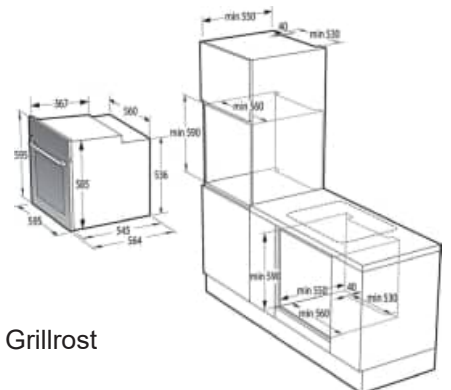

BPS 6737 E14BG € 699,00

1. gorenje
2. **Pyrolyse** Reinigungsfunktion
   - Versenkbare Knebel
   - Heißluft, Ober-/Unterhitze, Großflächengrill (mit und ohne Ventilator), Pizzafunktion, Schnellaufheizung, Auftauen
   - 1-fach Teleskop-Auszug
   - 1 x Backblech, 1 x Fettpfanne (tief), 1 x Grillrost