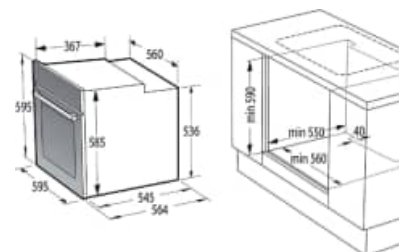

BCS 6737 E06X

gorenje

€ 859,00

(inkl. GO-ECD 643 BX)

- Versenkbare Knebel
- Heißluft Umluftsystem, Ober-/Unterhitze, Großflächengrill (mit und ohne Ventilator), Pizza-Funktion, Schnellaufheiz., Auftauen,
- EcoClean-Beschichtung
- AquaClean-Funktion (Reinigung)
- 1-fach Teleskop-Auszug
- Backofenvolumen: 77 Liter (SuperSize)

Zubehör: 1 x Backblech, 1 x Fettpfanne (tief), 1 x Grillrost

ECD 643 BX

gorenje

- Edelstahlrahmen
- Restwärmeanzeige
- Bräterzone
- 2-Kreis-Kochzone