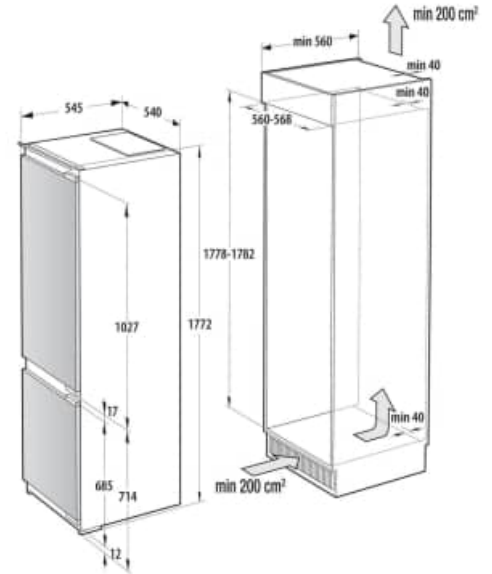

Gefrierteil

- Nutzinhalt 76 Liter, Total **NoFrost**
- Gefriervermögen: 6kg/24 Std.
- Lagerzeit bei Störung: 14 Std.
- Gefrierteil kann komplett in **SmartZone** umgestellt werden (+/- 0°C)

Feuchtigkeitsregulierung
(Obst- und Gemüselade)