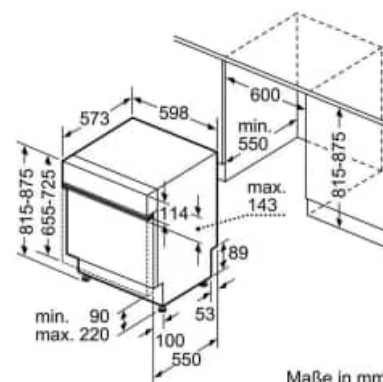

SMI 2 HTS 02E € 799,00

BOSCH

- **Wärmetauscher**
- Klartext-Anzeige (Restlaufzeit, Salz- und Klarspülernachfüllanzeige)
- 5 Programme (Intensiv 70°C, Auto 45-65°C, Eco 50°C, 1h 65°C, Favorit-Vorspülen)
- 4 Sonderfunktionen: Fernstart, Extra Trocknen, Halbe Beladung, SpeedPerfect+
- Startzeitvorwahl: 1-24 Stunden
- Polinox - Bodenwanne

Maße in mm