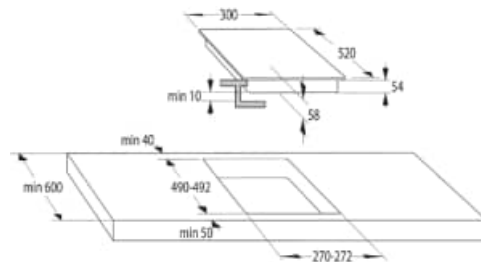

GI 3201 BC

gorenje

€ 399,00

- **Induktions-Kochfeld**
- Facettenschliff vorne
- TouchControl-Sensorbedienung
- Vorne Ø 23 cm (1,5/2,0 kW), Hinten Ø 14,5 cm (1,2/1,6 kW)
- Kindersicherung
- PowerBoost, Timer
- Restwärmeanzeige
- Anschlusswert 3,6 kW