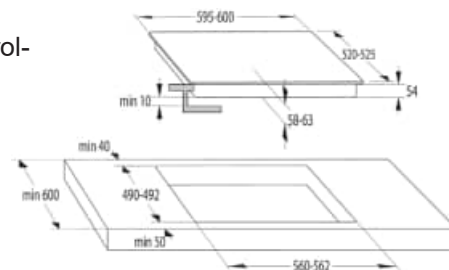

GI 6401 BX

gorenje

€ 499,00

- **Induktions-Kochfeld** mit TouchControl-Sensor-Bedienung
- **Umlaufender Rahmen**
- Timerfunktion
- PowerBoost
- Kindersicherung