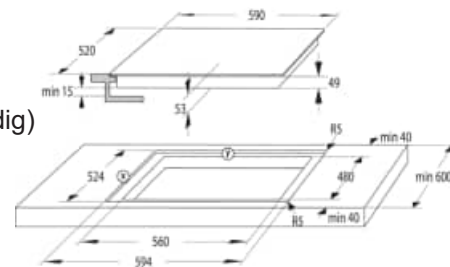

HI 6442 BSCE

Hisense

€ 549,00

- **Induktions-Kochfeld**
- 4 x Slider - Touch - Bedienung
- Rahmenlos (Auflage oder flächenbündig)
- **2 x Bridge Funktion** (Area Flex)
- Timerfunktion
- PowerBoost
- Kindersicherung