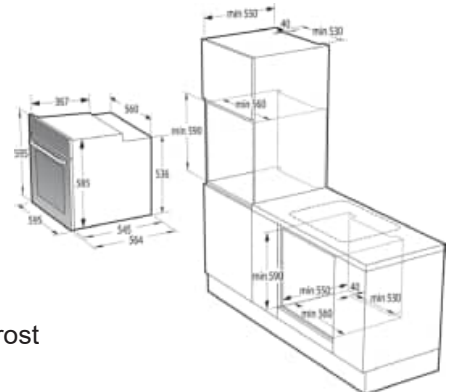

BOS 6737 E13X € 529,00

1. gorenje
2. Versenkbare Knebel
   - Heißluft, Ober-/Unterhitze, Großflächengrill, Großflächengrill Umluft, GentleBake, Pizzastufe, Schnellaufheizung, Auftauen
   - AquaClean-Funktion (Reinigung)
   - 1-fach Teleskop-Auszug
   - 1 x Backblech, 1 x Fettpfanne, 1 x Grillrost