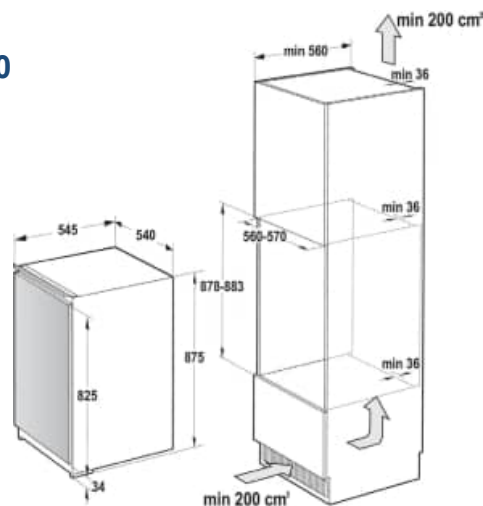

Kühlen - Gefrieren

Einbau Nische 88 cm:

RBI 409 EE1

€ 499,00

gorenje

- Jährl. Energieverbrauch: 143 kWh
- Schlepptürtechnik
- Türanschlag rechts, wechselbar

Kühlteil

- Nutzinhalt 99 Liter
- LED Beleuchtung
- 2 Glasabstellflächen
- 1 Behälter für Obst- und Gemüse
- 1 Flaschenablage, 1 Türablage

Gefrierteil

- Nutzinhalt 15 Liter ****
- Lagerzeit bei Störungen: 6 Std.

RI 409 EP1

€ 479,00

gorenje

- Jährl. Energieverbrauch: 92 kWh
- Schlepptürtechnik
- Türanschlag rechts, wechselbar

Kühlteil

- Nutzinhalt 129 Liter
- LED Beleuchtung
- 4 Glasabstellflächen
- 1 Behälter für Obst- und Gemüse
- 1 Flaschenablage, 1 Türablage

Unterbaugeräte integriert

RBIU 609 EA1

€ 599,00

gorenje

- Jährl. Energieverbrauch: 148 kWh
- Türanschlag rechts, wechselbar

Kühlteil

- Nutzinhalt 104 Liter
- Digitale Temperaturanzeige
- 2 Glasabstellflächen
- Große ausziehbare Glasfläche

Gefrierteil

- Nutzinhalt 17 Liter ****

RIU 609 EA1

€ 579,00

gorenje

- Jährl. Energieverbrauch: 93 kWh
- Türanschlag rechts, wechselbar

Kühlteil

- Nutzinhalt 138 Liter
- Digitale Temperaturanzeige
- 3 Glasabstellflächen
- Große ausziehbare Glasfläche
- 1 höhenverstellbare Türablage
- 1 Flaschenablage in der Tür