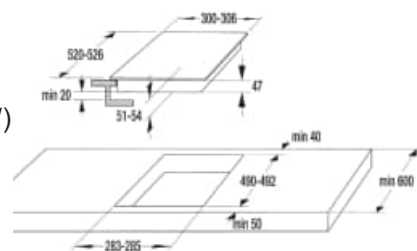

ECT 322 BCSC

gorenje

€ 269,00

- Facette vorne
- Touch Control Sensorbedienung
- Vorne 2-Kreis Kochzone Ø 12/18 cm (1,4/1,85 kW), Hinten Ø 14,5 cm (1.2 kW)
- Sicherheitsabschaltfunktion
- Timerfunktion, StopGo, StayWarm
- Restwärmeanzeige
- Anschlusswert: 2,9 kW