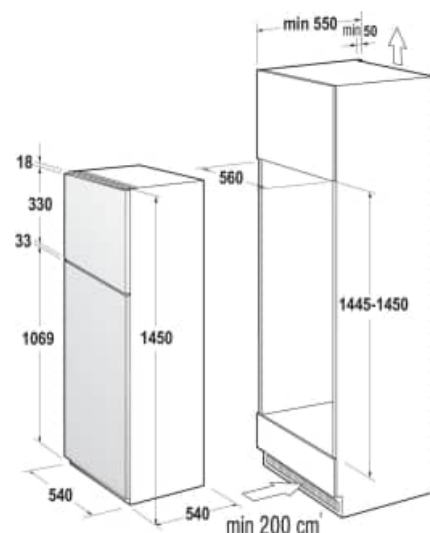

Kühlteil

- Nutzinhalt 169 Liter
- LED Innenbeleuchtung
- 4 Glasabstellflächen
- 1 Obst- und Gemüselade
- 1 Eierbehälter (6x)

Gefrierteil

- Nutzinhalt 36 Liter
- Gefriervermögen: 2,4kg/24 Std.
- Lagerzeit bei Störung: 18 Std.
- 1 Abstellrost, 1 Eiswürfelbehälter