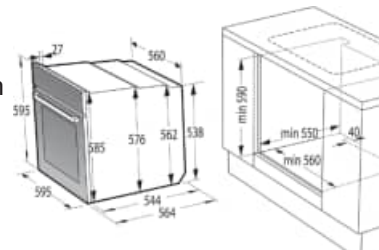

ECD 643 BCSC

gorenje

- Facetten-Glasschliff vorne
- Restwärmeanzeige
- Bräterzone
- 2-Kreis-Kochzone Restwärmeanzeige

Sonderzubehör:

Backblech AC018

€ 45,00