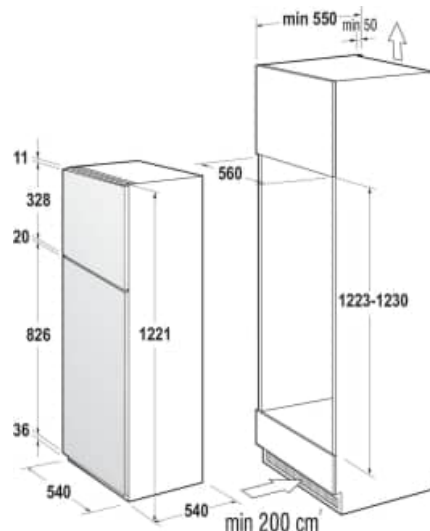

Gefrierteil

- Nutzinhalt 35 Liter
- Gefriervermögen: 2,6kg/24 Std.
- Lagerzeit bei Störung: 12 Std.
- 1 Abstellrost, 1 Eiswürfelbehälter

Kühlen - Gefrieren

Einbau Nische 88 cm:

RBI 409 EE1

€ 499,00

gorenje

- Jährl. Energieverbrauch: 143 kWh
- Schlepptürtechnik
- Türanschlag rechts, wechselbar