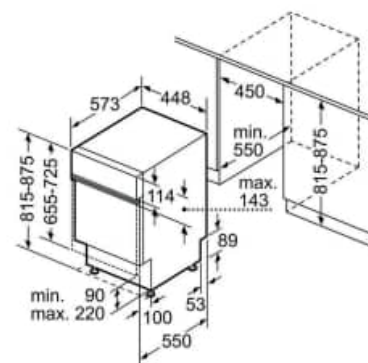

Maße in mm

ZUBEHÖR BOSCH Geschirrspüler siehe Seite 10

Kühlen - Gefrieren Nische 177,5 cm

NEU

RB3 B250 SAWC € 979,00 Hisense

- Jährl. Energieverbrauch: 150 kWh
- Festtürtechnik
- Türanschlag rechts, wechselbar