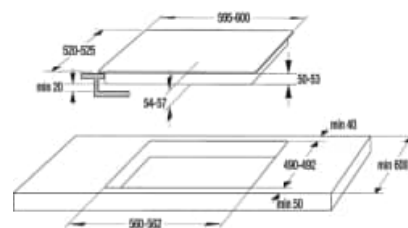

Zubehör: 1 x Fettpfanne, 1 x Grillrost

ECD 643 BCSC

gorenje

- Facetten-Glasschliff vorne
- Restwärmeanzeige
- Bräterzone
- 2-Kreis-Kochzone Restwärmeanzeige

Sonderzubehör:

Backblech AC018

€ 45,00

Einbauherd UHR mit Ceranfeld