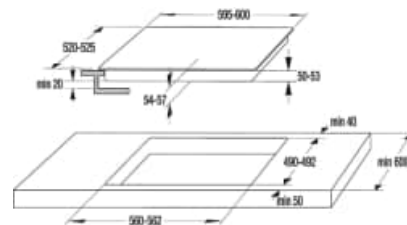

Für Endkunden

Für Händler

5 JAHRE VOLLGARANTIE

- auf ausgewählte Gorenje Einbau Geräte!
- nur bei Registrierung bis 3 Monate nach Kauf!!

NEU