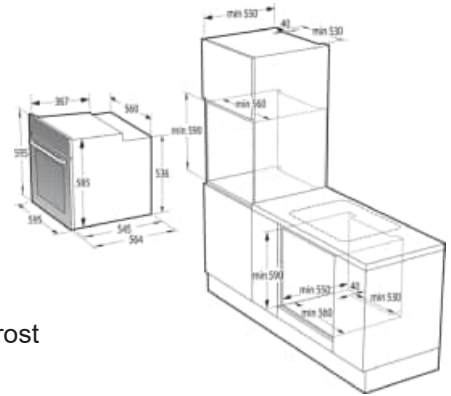

BOS 6737 E06B € 529,00

1. gorenje
2. Versenkbare Knebel
   - Heißluft, Ober-/Unterhitze, Großflächengrill, Großflächengrill Umluft, GentleBake, Pizzastufe, Schnellaufheizung, Auftauen
   - AquaClean-Funktion (Reinigung)
   - 1-fach Teleskop-Auszug
   - 1 x Backblech, 1 x Fettpfanne, 1 x Grillrost