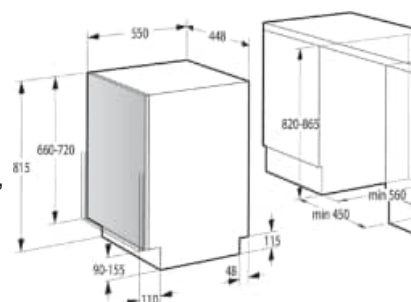

GV 561 C10 € 629,00

gorenje

- **Bestecklade**
- Salz- und Klarspülernachfüllanzeige
- 5 Programme: (ECO, Automatik, 1h 60°C, Intensiv, Gläser)
- 3 Sonderfunktionen: **autom. Türöffnung**, SpeedWash, Halbe Beladung
- Startzeitvorwahl bis zu 24h
- Edelstahl - Innenraum