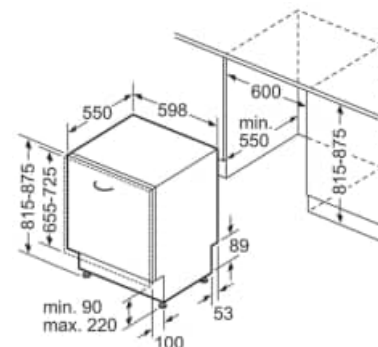

SMV 25 AX 06E

BOSCH

€ 669,00

- Wärmetauscher
- Programmstatus-Anzeige
- Salz- und Klarspülernachfüllanzeige
- Akustisches Signal am Programmende
- 5 Programme (Intensiv 70°C, Auto 45-65°C, Eco 50°C, 1h 65°C, Vorspülen)
- 1 Sonderfunktion: VarioSpeed
- Startzeitvorwahl: 3, 6 oder 9 Stunden
- Polinox - Bodenwanne