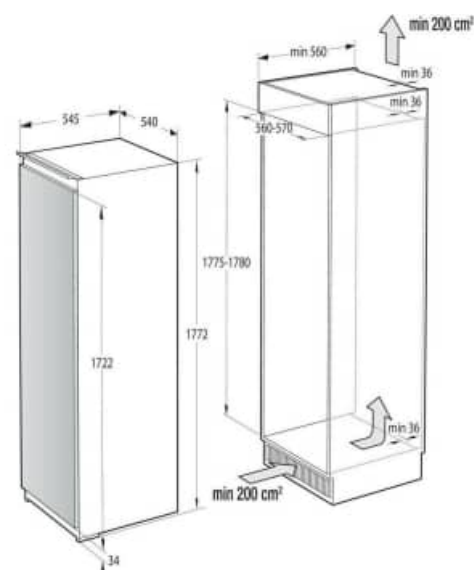

Gefrierteil

- Nutzinhalt 29 Liter, FastFreeze
- Gefriervermögen: 2kg/24 Std.
- Lagerzeit bei Störung: 11 Std.