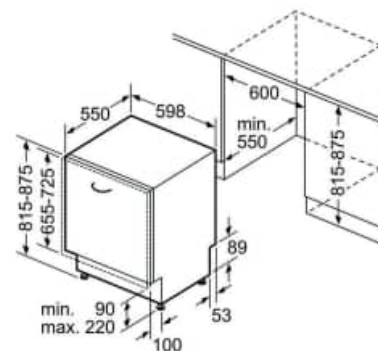

SMV 2 HTX 02E

BOSCH

€ 779,00

- Wärmetauscher
- Programmstatus-Anzeige
- Salz- und Klarspülernachfüllanzeige
- Akustisches Signal am Programmende
- 5 Programme (Intensiv 70°C, Auto 45-65°C, Eco 50°C, 1h 65°C, Favorit-Vorspülen)
- 4 Sonderfunktionen: Fernstart, Extra Trocknen, Halbe Beladung, SpeedPerfect+
- Startzeitvorwahl: 3, 6 oder 9 Stunden
- Polinox - Bodenwanne

Maße in mm