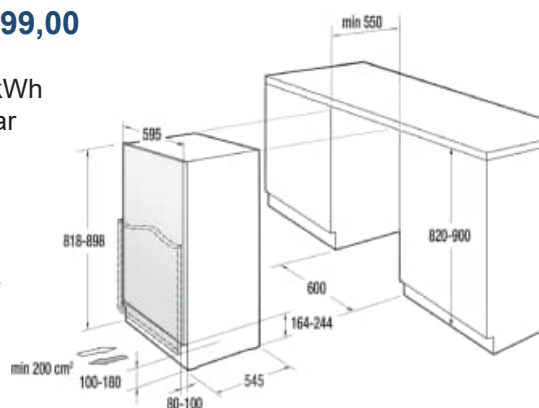

Gefrierteil

- Nutzinhalt 17 Liter ****

RIU 609 EA1

€ 579,00

gorenje

- Jährl. Energieverbrauch: 93 kWh
- Türanschlag rechts, wechselbar

Kühlteil

- Nutzinhalt 138 Liter
- Digitale Temperaturanzeige
- 3 Glasabstellflächen
- Große ausziehbare Glasfläche
- 1 höhenverstellbare Türablage
- 1 Flaschenablage in der Tür