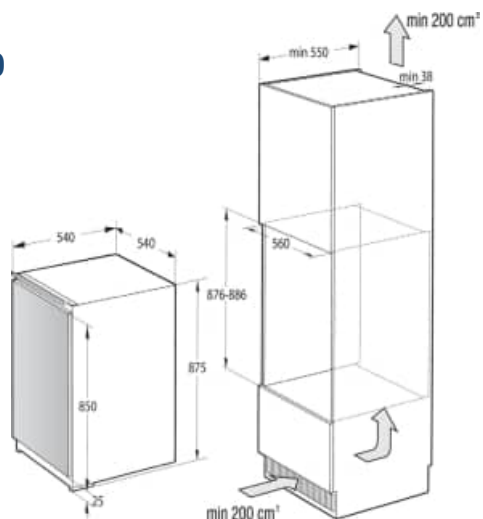

RI 409 EP1

€ 479,00

gorenje

- Jährl. Energieverbrauch: 92 kWh
- Schlepptürtechnik
- Türanschlag rechts, wechselbar

Kühlteil

- Nutzinhalt 129 Liter
- LED Beleuchtung
- 4 Glasabstellflächen
- 1 Behälter für Obst- und Gemüse
- 1 Flaschenablage, 1 Türablage