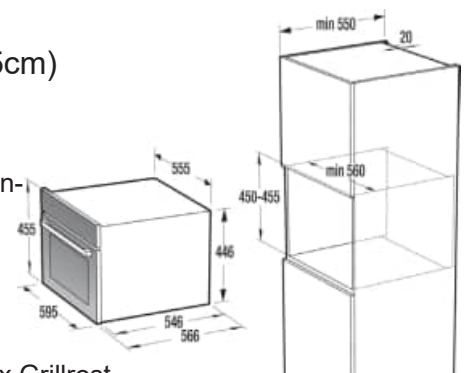

BCM 4547 DG € 1.249,00

1. gorenje
2. Heißluft, Ober-/Unterhitze, Großflächengrill, Grill Umluft, Pizzastufe, AirFry, Mikrowelle+Heißluft, Auftauen
   - Mikrowelle 1000W
   - AquaClean-Funktion (Reinigung)
   - Anti-Fingerprint-Beschichtung
   - 1 x Backblech, 1 x Glasbackschale, 1 x Grillrost