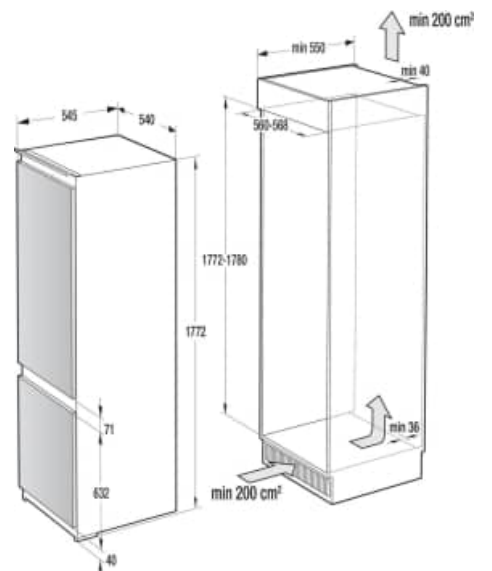

Für Endkunden

Für Händler

5 JAHRE VOLLGARANTIE

- auf **ausgewählte Gorenje Einbau Geräte!**
- **nur bei Registrierung** bis 3 Monate nach Kauf!!

NEU