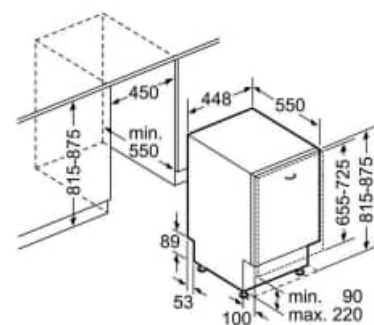

Maße in mm

ZUBEHÖR BOSCH Geschirrspüler siehe Seite 10

Geschirrspüler 45cm vollintegriert

SPV 2 IKX 10E € 739,00

BOSCH

- Programmstatus-Anzeige
- Salz- und Klarspülernachfüllanzeige
- Akustisches Signal am Programmende
- 5 Programme (Intensiv 70°C, Eco 50°C, Auto 45-65°C, 1h 65°C, Favorit-Vorspülen)
- 2 Sonderfunktionen: Extra Trocknen, SpeedPerfect+
- Startzeitvorwahl 1-24h
- Edelstahl - Innenraum