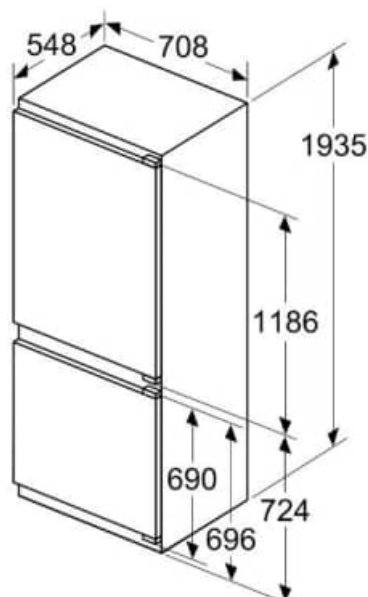

Kühlen - Gefrieren **XL- und XXL-Einbaugeräte**

XL-Höhe 194cm

keine Lagerware!!

KIN 96 VFD0

€ 1.779

- Nutzinhalt gesamt 289 Liter
- 76 Liter Gefrierraum ****
- **NoFrost**
- Touch Control (Elektronische Temp.regelung digital)
- Metall-Applikationen
- Getrennte Temp.regelung für Kühl- und Gefrierraum
- 4 Abstellflächen aus Sicherheitsglas (höhenverstellbar)
- Flaschengitter

XXL-Höhe 194cm und Breite 75cm

keine Lagerware!!

KBN 96 VFE0

€ 1.998

- Nutzinhalt gesamt 381 Liter
- 98 Liter Gefrierraum ****
- **NoFrost**
- Touch Control (Elektronische Temp.regelung digital)
- Metall-Applikationen
- Getrennte Temp.regelung für Kühl- und Gefrierraum
- 4 Abstellflächen aus Sicherheitsglas (höhenverstellbar)
- Flaschengitter
- **HomeConnect**