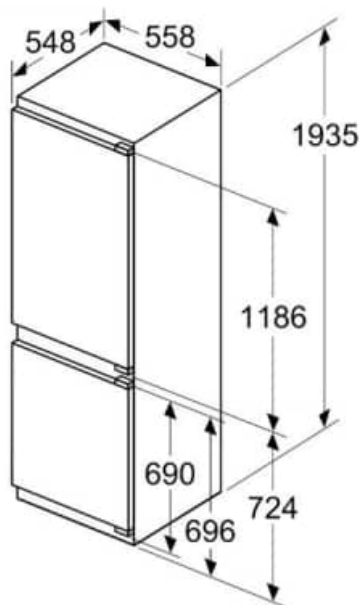

Kühlen - Gefrieren **XL- und XXL-Einbaugeräte**

XL-Höhe 194cm

keine Lagerware!!

KIN 96 VFD0

€ 1.779

- Nutzinhalt gesamt 289 Liter
- 76 Liter Gefrierraum ****
- **NoFrost**
- Touch Control (Elektronische Temp.regelung digital)
- Metall-Applikationen
- Getrennte Temp.regelung für Kühl- und Gefrierraum
- 4 Abstellflächen aus Sicherheitsglas (höhenverstellbar)
- Flaschengitter

XXL-Höhe 194cm und Breite 75cm

keine Lagerware!!

KBN 96 VFE0

€ 1.998

- Nutzinhalt gesamt 381 Liter
- 98 Liter Gefrierraum ****
- **NoFrost**
- Touch Control (Elektronische Temp.regelung digital)
- Metall-Applikationen
- Getrennte Temp.regelung für Kühl- und Gefrierraum
- 4 Abstellflächen aus Sicherheitsglas (höhenverstellbar)
- Flaschengitter
- **HomeConnect**