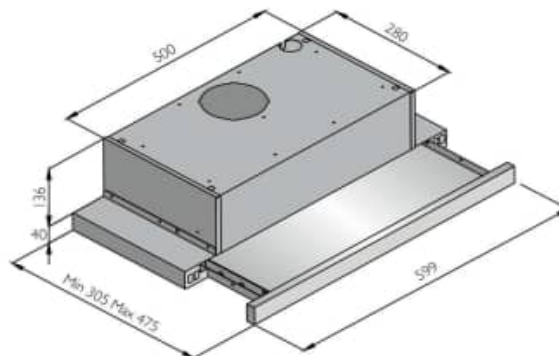

AKTIONS - Flachschild

Flachschild SL 60

Edelstahl-Blende (abschraubbar)
einfacher Tiefenausgleich

Technische Daten:

Luftleistung:	580 m³/h
Abluftstutzen:	Abgang Ø125 mm
Geräusch:	Min./Max. Normalbetrieb 57/68 dB(A)
Motor:	2 Motoren
Beleuchtung:	2 x 2 W LED
Filterart:	Metallfilter (spülmaschinengeeignet)
Regelung:	3-stufig (Wippenschalter)
Betriebsart:	Abluft / Umluft (siehe Zubehör)

SL 60 cm

€ 229

Nachkaufbares Sonderzubehör:

Aktivkohlefilter KF 100 (1 Paar)	€ 49
Umluftgitter (Anschluss rund Ø125 mm)	€ 18

AKTIONS - Lüfterbaustein

Lüfterbaustein BHI 611 ES

Technische Daten:

Luftleistung:	370 m³/h
Abluftstutzen:	Abgang Ø120 mm
Geräusch:	Max. Normalbetrieb 67 dB(A)
Beleuchtung:	2 x 3W LED
Filterart:	Metallfilter (spülmaschinengeeignet)
Regelung:	3-stufig (Schieberegler)
Betriebsart:	Abluft / Umluft

BHI 611 ES gorenje

€ 149

Nachkaufbares Sonderzubehör:

Aktivkohlefilter KF 611 (1 Paar)	€ 59