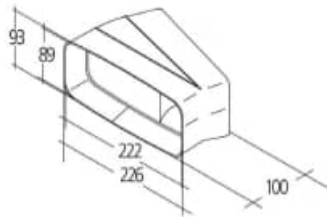

Bogen waagrecht 15° € 34
*einseitig mit Muffe
mit Leitkörper*