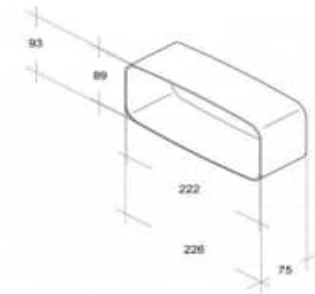

# AKTIONS - Dunstabzugssystem 150N (89 x 222 mm)

mit gesofteten Radien und Leitkörpern

Vierkantrrohr 1 m

€ 36

Muffe

€ 14

Bogen senkrecht 90°  
beidseitig mit Muffe  
mit Leitkörper

€ 30

Bogen senkrecht 90°  
**einseitig gemufft!**  
2. Seite passt in Muffen  
(kürzerer Weg möglich!)

€ 35

Bogen waagrecht 90°  
beidseitig mit Muffe  
mit Leitkörper

€ 36