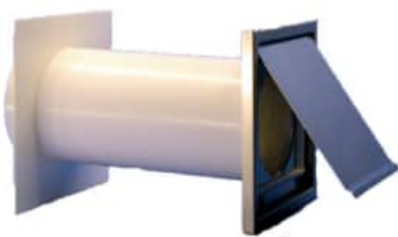

Mauerkasten PowAirBox

Rundanschluss
bis 55 cm Mauerstärke teleskopierbar

€ 225