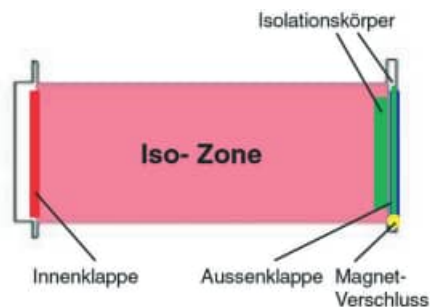

Mauerkasten PowAirBox

Rundanschluss
bis 55 cm Mauerstärke teleskopierbar

€ 225