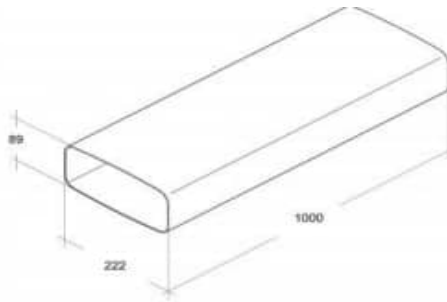

# AKTIONS - Dunstabzugssystem 150N (89 x 222 mm)

mit gesofteten Radien und Leitkörpern

Vierkantrrohr 1 m

€ 36

Muffe

€ 14

Bogen senkrecht 90°  
beidseitig mit Muffe  
mit Leitkörper

€ 30

Bogen senkrecht 90°  
**einseitig gemufft!**  
2. Seite passt in Muffen  
(kürzerer Weg möglich!)

€ 35

Bogen waagrecht 90°  
beidseitig mit Muffe  
mit Leitkörper

€ 36