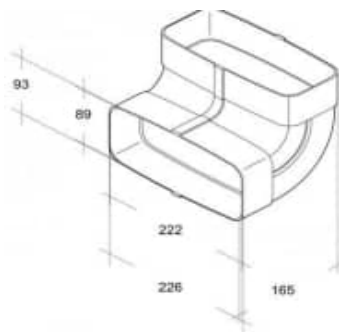

# AKTIONS - Dunstabzugssystem 150N (89 x 222 mm)

mit gesofteten Radien und Leitkörpern

Vierkantrrohr 1 m

€ 36

Muffe

€ 14

Bogen senkrecht 90°  
beidseitig mit Muffe  
mit Leitkörper

€ 30

Bogen senkrecht 90°  
**einseitig gemufft!**  
2. Seite passt in Muffen  
(kürzerer Weg möglich!)

€ 35

Bogen waagrecht 90°  
beidseitig mit Muffe  
mit Leitkörper

€ 36