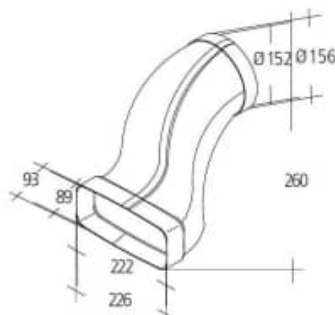

Übergang versetzt € 44
eckig / rund (z. B. für Sockelmotoren)