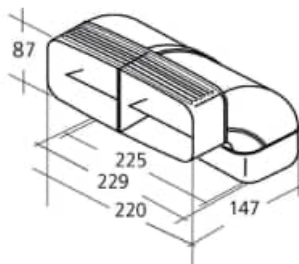

# AKTIONS - Dunstabzugssystem 150N (89 x 222 mm)

mit gesofteten Radien und Leitkörpern

Vierkantrrohr 1 m

€ 36

Muffe

€ 14

Bogen senkrecht 90°  
beidseitig mit Muffe  
mit Leitkörper

€ 30

Bogen senkrecht 90°  
**einseitig gemufft!**  
2. Seite passt in Muffen  
(kürzerer Weg möglich!)

€ 35

Bogen waagrecht 90°  
beidseitig mit Muffe  
mit Leitkörper

€ 36