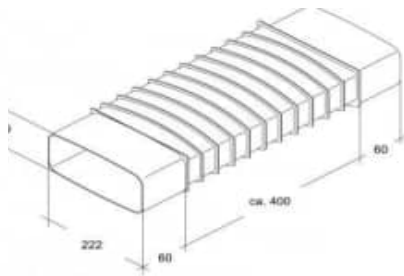

AKTIONS - Dunstabzugssystem 150N (89 x 222 mm)

mit **gesofteten Rädern** und **Leitkörpern**

Flexbogen

beidseitig mit Kanal-Ansatzstück
zum Einschub in Muffen

€ 38