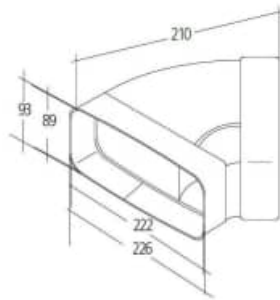

AKTIONS - Dunstabzugssystem 150N (89 x 222 mm)

mit **gesofteten Rädern** und **Leitkörpern**

Bogen waagrecht 45° € 34
*beidseitig mit Muffe
mit Leitkörper*