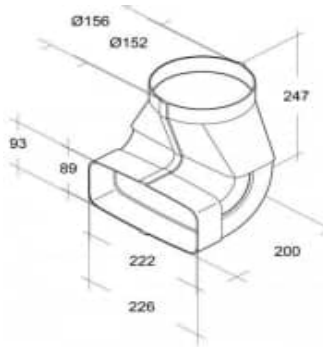

Bogen senkrecht 90°  
**einseitig gemufft!**  
2. Seite passt in Muffen  
(kürzerer Weg möglich!)

€ 35

Bogen waagrecht 90°  
beidseitig mit Muffe  
mit Leitkörper

€ 36

# AKTIONS - Dunstabzugssystem 150N (89 x 222 mm)

mit **gesofteten Rädern** und **Leitkörpern**

**Bogen waagrecht 45°** € 34  
*beidseitig mit Muffe  
 mit Leitkörper*

**Bogen waagrecht 15°** € 34  
*einseitig mit Muffe  
 mit Leitkörper*

**Umlenkstück** € 36  
*optimale Luftführung durch Leitkörper  
 bei drückenden und  
 ziehenden Systemen*

**Umlenkstück „eckig“** € 30  
*für Sonderlösungen  
 (Achtung! Anschluss nicht exakt  
 passend für System 150N)*