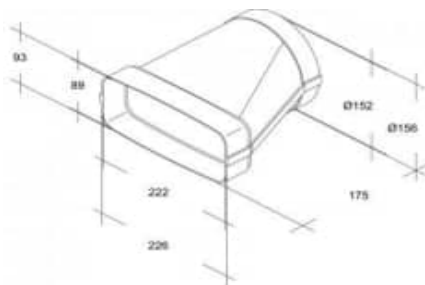

Mauerübergang € 30
Unterseite mit flacher Auflagefläche