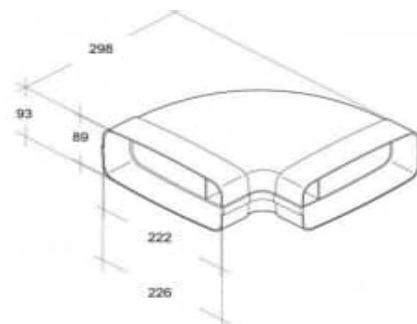

# AKTIONS - Dunstabzugssystem 150N (89 x 222 mm)

mit gesofteten Radien und Leitkörpern

Vierkantrrohr 1 m

€ 36

Muffe

€ 14

Bogen senkrecht 90°  
beidseitig mit Muffe  
mit Leitkörper

€ 30

Bogen senkrecht 90°  
**einseitig gemufft!**  
2. Seite passt in Muffen  
(kürzerer Weg möglich!)

€ 35

Bogen waagrecht 90°  
beidseitig mit Muffe  
mit Leitkörper

€ 36