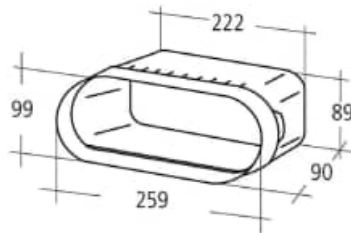

# AKTIONS - Dunstabzugssystem 150N (89 x 222 mm)

mit **gesofteten Rädern** und **Leitkörpern**

## Flexbogen

beidseitig mit Kanal-Ansatzstück  
zum Einschub in Muffen

€ 38