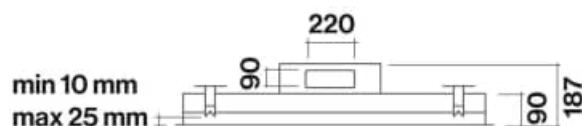

Anm.: Empfohlene Montagehöhe max. 2,40 m

Deckenausschnitt lt Hersteller: 505 x 940 mm

Deckenhaube STELLA 90cm weiß

I STELLA 90 cm Weiß (ohne Motor!) € 1.790

Adapter Falmecc-System auf 220x89mm € 25

INTERNE Lösung (Flachmotor)

Betriebsart: Abluft

Anm.: Empfohlene Montagehöhe max. 2,40 m

Deckenausschnitt lt Hersteller: 505 x 940 mm

I ...Achtung! keine Lagerware!

AKTIONS - Deckenhauben

Deckenhaube NUVOLA 90cm

Edelstahl Weißglas

Technische Daten: