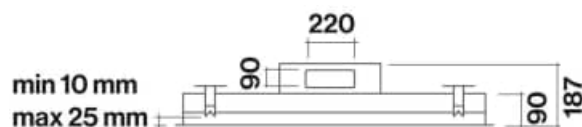

AKTIONEN - Deckenhauben

Deckenhaube STELLA 90cm Edelstahl

I STELLA 90 cm Edelst. (ohne Motor!) € 1.690

Adapter Falmecc-System auf 220x89mm € 25

INTERNE Lösung (Flachmotor)

EXTERNE Lösung

Technische Daten:

Randabsaugung