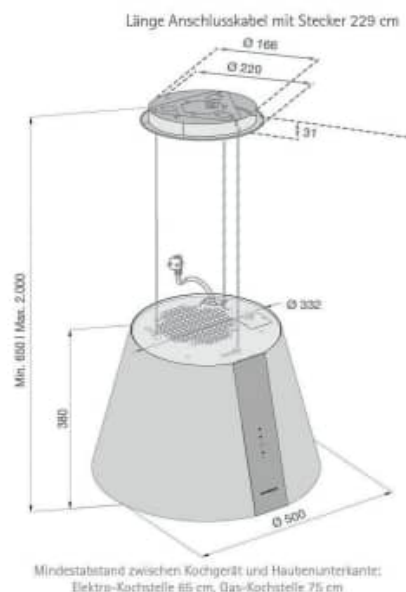

Deckenhaube **CLOUD UMLUFT**

**CLOUD UMLUFT** schwarz

€ 3.290

**2+3 Jahre Garantie****Bei Registrierung (!)** Garantie-Verlängerung auf 5 Jahre möglich.**Technische Daten:****Randabsaugung**

- Luftleistung: 1.010 m³/h (freiblasend)
 Luftaustritt: linke und rechte Seite (Schmalseiten)
 Geräusch: min./max. Normalbetrieb 37/68 dB(A)
 Beleuchtung: LED-Streifen 33 Watt dimmbar
 (Lichtfarbe einstellbar 2.700K - 5.000K)
 Filterart: Metallfilter (spülmaschinengeeignet)
 Regelung: 4-Stufen-Elektronik mit Nachlaufautomatik
und Fernbedienung (zusätzlich Sicherheits-
 abschaltung nach 3 Stunden)
 Betriebsart: Umluft, Monoblock-Kohlefilter im
 Lieferumfang enthalten! (bis zu 900 Kochstunden)

Technische Daten:

- Luftleistung: 800 m³/h (freiblasend)
 Geräusch: Min./Max. Normalbetrieb 57/64 dB(A)
 Beleuchtung: 2 x 2,5 W LED
 Filterart: Metallfilter (spülmaschinengeeignet)
 Regelung: 3-Stufen-Elektronik mit 15 min. Nachlauf-
 automatik und Fernbedienung
 Betriebsart: Umluft (Aktivkohle-Metallfilter
 im Lieferumfang enthalten)

Anm.: Empfohlene Montagehöhe max. 2,40 m

Deckenausschnitt lt Hersteller: 505 x 940 mm

Deckenhaube STELLA 90cm weiß

I STELLA 90 cm Weiß (ohne Motor!) € 1.790

Adapter Falmecc-System auf 220x89mm € 25

INTERNE Lösung (Flachmotor)

Betriebsart: Abluft

Anm.: Empfohlene Montagehöhe max. 2,40 m

Deckenausschnitt lt Hersteller: 505 x 940 mm

I ...Achtung! keine Lagerware!

AKTIONS - Deckenhauben

Deckenhaube NUVOLA 90cm

Edelstahl Weißglas

Technische Daten: