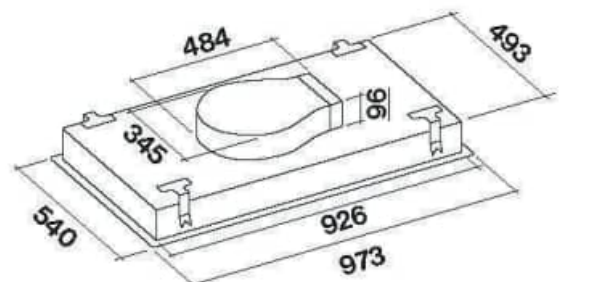

Betriebsart: Abluft

Anm.: Empfohlene Montagehöhe max. 2,40 m

Deckenausschnitt lt Hersteller: 505 x 940 mm

I ...Achtung! keine Lagerware!

AKTIONS - Deckenhauben

Deckenhaube NUVOLA 90cm

Edelstahl Weißglas

Technische Daten:

Randabsaugung

Luftleistung:	entsprechend eingesetztem Motor (passende <u>Motoren siehe unten</u>)
Luftaustritt:	4 Seiten möglich (Motor drehbar)
Beleuchtung:	2 x 39 W NEON (Tageslichtweiß)
Filterart:	Metallfilter (spülmaschinengeeignet)
Regelung:	4-Stufen-Elektronik mit Fernbedienung
Betriebsart:	Abluft
Anm.:	Empfohlene Montagehöhe max. 2,40 m

Deckenausschnitt lt Hersteller: 505 x 940 mm

I ...Achtung! keine Lagerware!

I **NUVOLA 90** cm Ed./weiß (**ohne Motor!**) € 1.490

Adapter Falmec-System auf 220x89mm € 25

INTERNE Lösung (Flachmotor)

EXTERNE Lösung