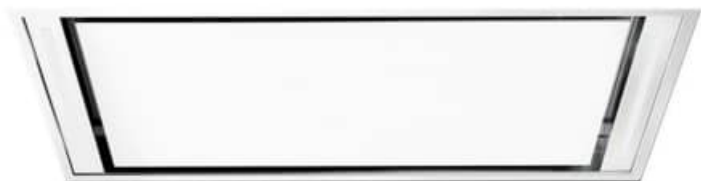

AKTIONEN - Deckenhauben

Deckenhaube STELLA 90cm Edelstahl

I STELLA 90 cm Edelst. (ohne Motor!) € 1.690

Adapter Falmecc-System auf 220x89mm € 25

INTERNE Lösung (Flachmotor)

EXTERNE Lösung

Technische Daten:

Randabsaugung

Anm.: Empfohlene Montagehöhe max. 2,40 m

Deckenausschnitt lt Hersteller: 505 x 940 mm

Deckenhaube STELLA 90cm weiß

I STELLA 90 cm Weiß (ohne Motor!) € 1.790

Adapter Falmecc-System auf 220x89mm € 25

INTERNE Lösung (Flachmotor)