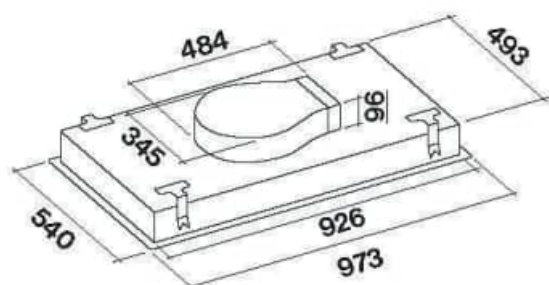

Anm.: Empfohlene Montagehöhe max. 2,40 m

Deckenausschnitt lt Hersteller: 505 x 940 mm

Deckenhaube STELLA 90cm weiß

I STELLA 90 cm Weiß (ohne Motor!) € 1.790

Adapter Falmecc-System auf 220x89mm € 25

INTERNE Lösung (Flachmotor)

Betriebsart: Abluft

Anm.: Empfohlene Montagehöhe max. 2,40 m

Deckenausschnitt lt Hersteller: 505 x 940 mm

I ...Achtung! keine Lagerware!

AKTIONS - Deckenhauben

Deckenhaube NUVOLA 90cm

Edelstahl Weißglas

Technische Daten: