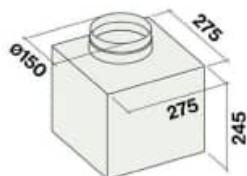

AKTIONS - Motoren für Abluft-Deckenhauben

FMI Flachmotor (Interne Lösung) € 695

Luftleistung:	800 m³/h
Abluftstutzen:	Ø150 mm
Anschlusskabel:	7 m lang
Luftanschluss:	Falmec System 222x90 (Adapter sh. Deckenhauben)
Geräusch	52/68dB(A) min./max.
Anm.:	Motor kann in <u>alle 4 Seiten</u> gedreht werden!!

ZKM Montage z. B. am Dachboden € 595

Luftleistung:	950 m³/h
Abluftstutzen:	Ø150 mm
Anschlusskabel:	7 m lang, Stromanschluss beim Motor!!
Geräusch	53/68dB(A) min./max.
Anm.:	Motor kann auch direkt <u>am Gerät montiert</u> werden!!