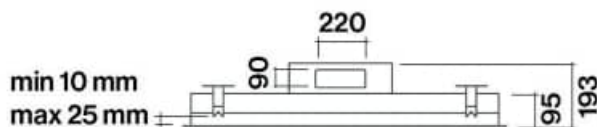

Betriebsart: Abluft

Anm.: Empfohlene Montagehöhe max. 2,40 m

Deckenausschnitt lt Hersteller: 505 x 940 mm

I ...Achtung! keine Lagerware!

AKTIONS - Deckenhauben

Deckenhaube NUVOLA 90cm

Edelstahl Weißglas

Technische Daten:

Randabsaugung

Luftleistung:	entsprechend eingesetztem Motor (passende <u>Motoren siehe unten</u>)
Luftaustritt:	4 Seiten möglich (Motor drehbar)
Beleuchtung:	2 x 39 W NEON (Tageslichtweiß)
Filterart:	Metallfilter (spülmaschinengeeignet)
Regelung:	4-Stufen-Elektronik mit Fernbedienung
Betriebsart:	Abluft
Anm.:	Empfohlene Montagehöhe max. 2,40 m

Deckenausschnitt lt Hersteller: 505 x 940 mm

I ...Achtung! keine Lagerware!

I **NUVOLA 90** cm Ed./weiß (**ohne Motor!**) € 1.490

Adapter Falmec-System auf 220x89mm € 25

INTERNE Lösung (Flachmotor)

EXTERNE Lösung