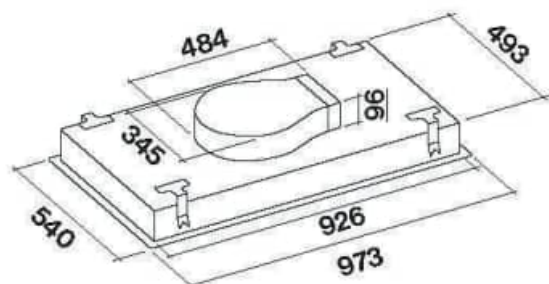

AKTIONEN - Deckenhauben

Deckenhaube STELLA 90cm Edelstahl

I STELLA 90 cm Edelst. (ohne Motor!) € 1.690

Adapter Falmecc-System auf 220x89mm € 25

INTERNE Lösung (Flachmotor)

EXTERNE Lösung

Technische Daten:

Randabsaugung

Anm.: Empfohlene Montagehöhe max. 2,40 m

Deckenausschnitt lt Hersteller: 505 x 940 mm

Deckenhaube STELLA 90cm weiß

I STELLA 90 cm Weiß (ohne Motor!) € 1.790

Adapter Falmecc-System auf 220x89mm € 25

INTERNE Lösung (Flachmotor)

Betriebsart: Abluft

Anm.: Empfohlene Montagehöhe max. 2,40 m

Deckenausschnitt lt Hersteller: 505 x 940 mm

I ...Achtung! keine Lagerware!

AKTIONS - Deckenhauben

Deckenhaube NUVOLA 90cm

Edelstahl Weißglas

Technische Daten: