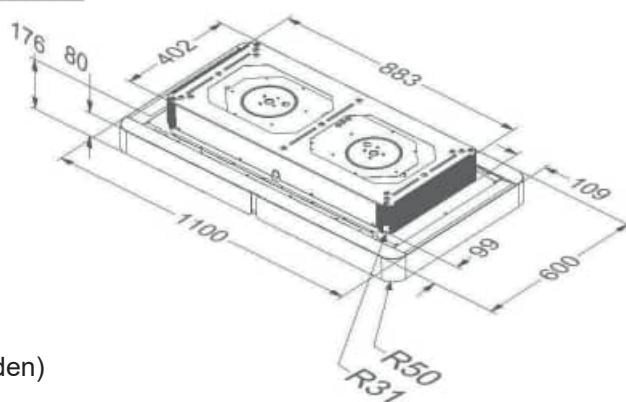

Deckenhaube **CLOUD UMLUFT**

CLOUD UMLUFT schwarz

€ 3.290

2+3 Jahre Garantie

Bei Registrierung (!) Garantie-Verlängerung auf 5 Jahre möglich.

Technische Daten:

Randabsaugung

1. Luftleistung: 1.010 m³/h (freiblasend)
   Luftaustritt: linke und rechte Seite (Schmalseiten)
   Geräusch: min./max. Normalbetrieb 37/68 dB(A)
   Beleuchtung: LED-Streifen 33 Watt dimmbar
   (Lichtfarbe einstellbar 2.700K - 5.000K)
   Filterart: Metallfilter (spülmaschinengeeignet)
   Regelung: 4-Stufen-Elektronik mit Nachlaufautomatik
   und Fernbedienung (zusätzlich Sicherheits-
   abschaltung nach 3 Stunden)
   Betriebsart: Umluft, Monoblock-Kohlefilter im
   Lieferumfang enthalten! (bis zu 900 Kochstunden)

AKTIONS - Designhaube

Designhaube **PURE UMLUFT**

PURE UMLUFT Mattschwarz

€ 990

Nachkaufbares Sonderzubehör:

Aktivkohle-Metallfilter KFM 100

€ 179

(bis zu 3 x waschbar)

Technische Daten:

1. Luftleistung: 800 m³/h (freiblasend)
   Geräusch: Min./Max. Normalbetrieb 57/64 dB(A)
   Beleuchtung: 2 x 2,5 W LED
   Filterart: Metallfilter (spülmaschinengeeignet)
   Regelung: 3-Stufen-Elektronik mit 15 min. Nachlauf-
   automatik und Fernbedienung
   Betriebsart: Umluft (Aktivkohle-Metallfilter
   im Lieferumfang enthalten)