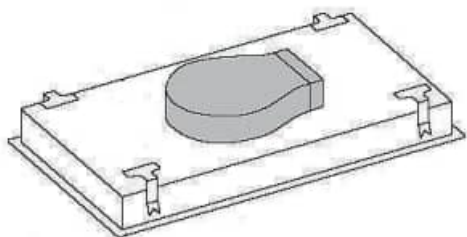

Betriebsart: Abluft

Anm.: Empfohlene Montagehöhe max. 2,40 m

Deckenausschnitt lt Hersteller: 505 x 940 mm

I ...Achtung! keine Lagerware!

AKTIONS - Deckenhauben

Deckenhaube NUVOLA 90cm

Edelstahl Weißglas

Technische Daten:

Deckenausschnitt lt Hersteller: 505 x 940 mm

I ...Achtung! keine Lagerware!

I **NUVOLA 90** cm Ed./weiß (**ohne Motor!**) € 1.490

Adapter Falmec-System auf 220x89mm € 25

INTERNE Lösung (Flachmotor)

EXTERNE Lösung

AKTIONS - Motoren für Abluft-Deckenhauben

FMI Flachmotor (Interne Lösung) € 695

Luftleistung:	800 m ³ /h
Abluftstutzen:	Ø150 mm
Anschlusskabel:	7 m lang
Luftanschluss:	Falmec System 222x90 (Adapter sh. Deckenhauben)
Geräusch	52/68dB(A) min./max.
Anm.:	Motor kann in <u>alle 4 Seiten</u> gedreht werden!!